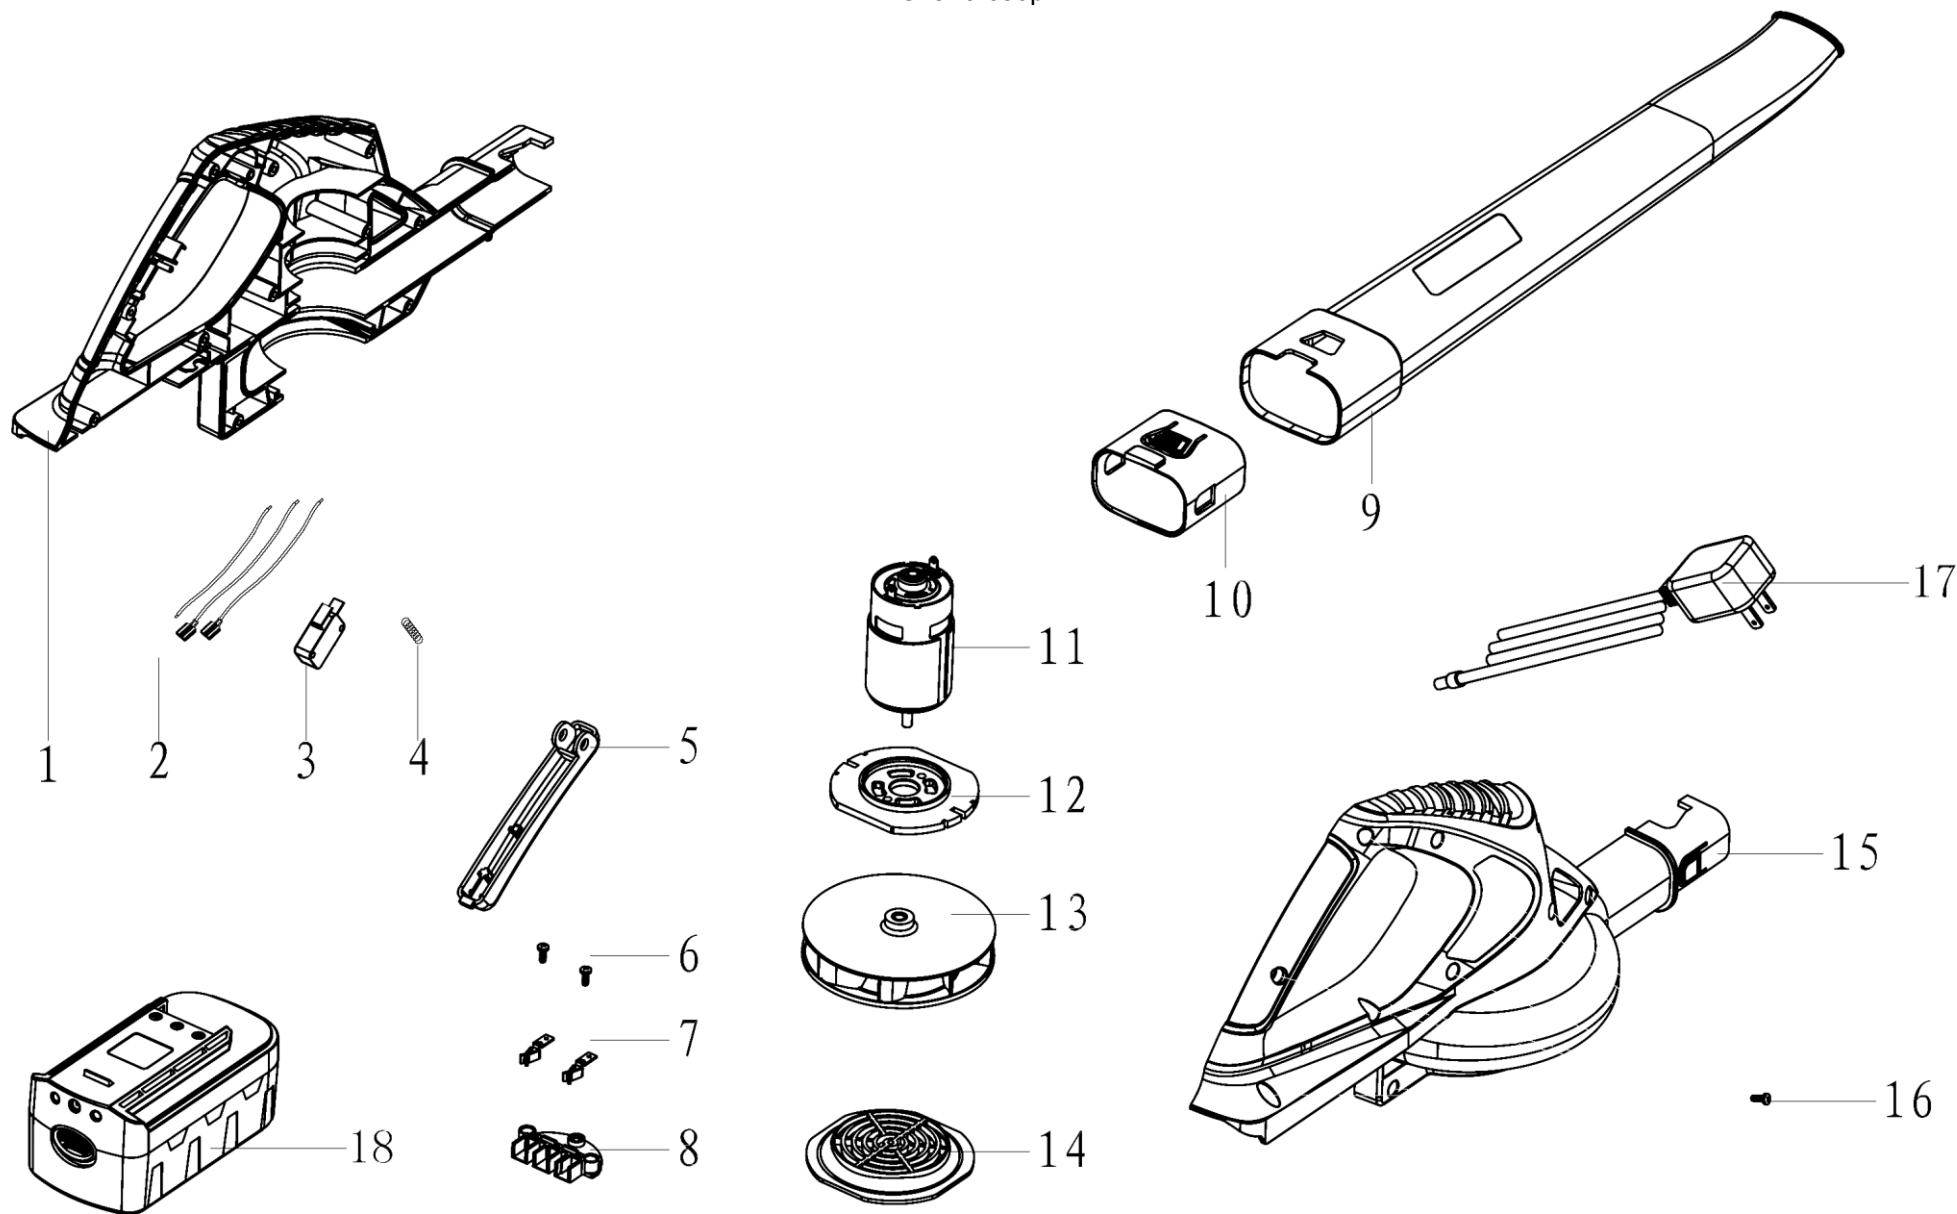

Воздуходувка **AKM1872** (Арт. 49272)

Схема сборки

Воздуходувка **АКМ1872** (Арт. 49272)

## Детали сборки

\*Позиция по схеме сборки.

№*	Наименование	Артикул	Количество
1	Корпус левый	247106	1
2	Провод	247107	1
3	Микропереключатель	247108	1
4	Пружина	247109	1
5	Курок	247110	1
6	Винт	247111	2
7	Контакты	247063	2
8	Адаптер батареи	247064	1
9	Воздуховод	247112	1
10	Адаптер воздуховода	247113	1
11	Электродвигатель 18В	247114	1
12	Пластина крепления	247115	1
13	Турбина	247116	1
14	Воздухозаборник	247117	1
15	Корпус правый	247118	1
16	Винт	247119	5
17	Устройство зарядное	247120	1
18	Аккумуляторная батарея 18В		1