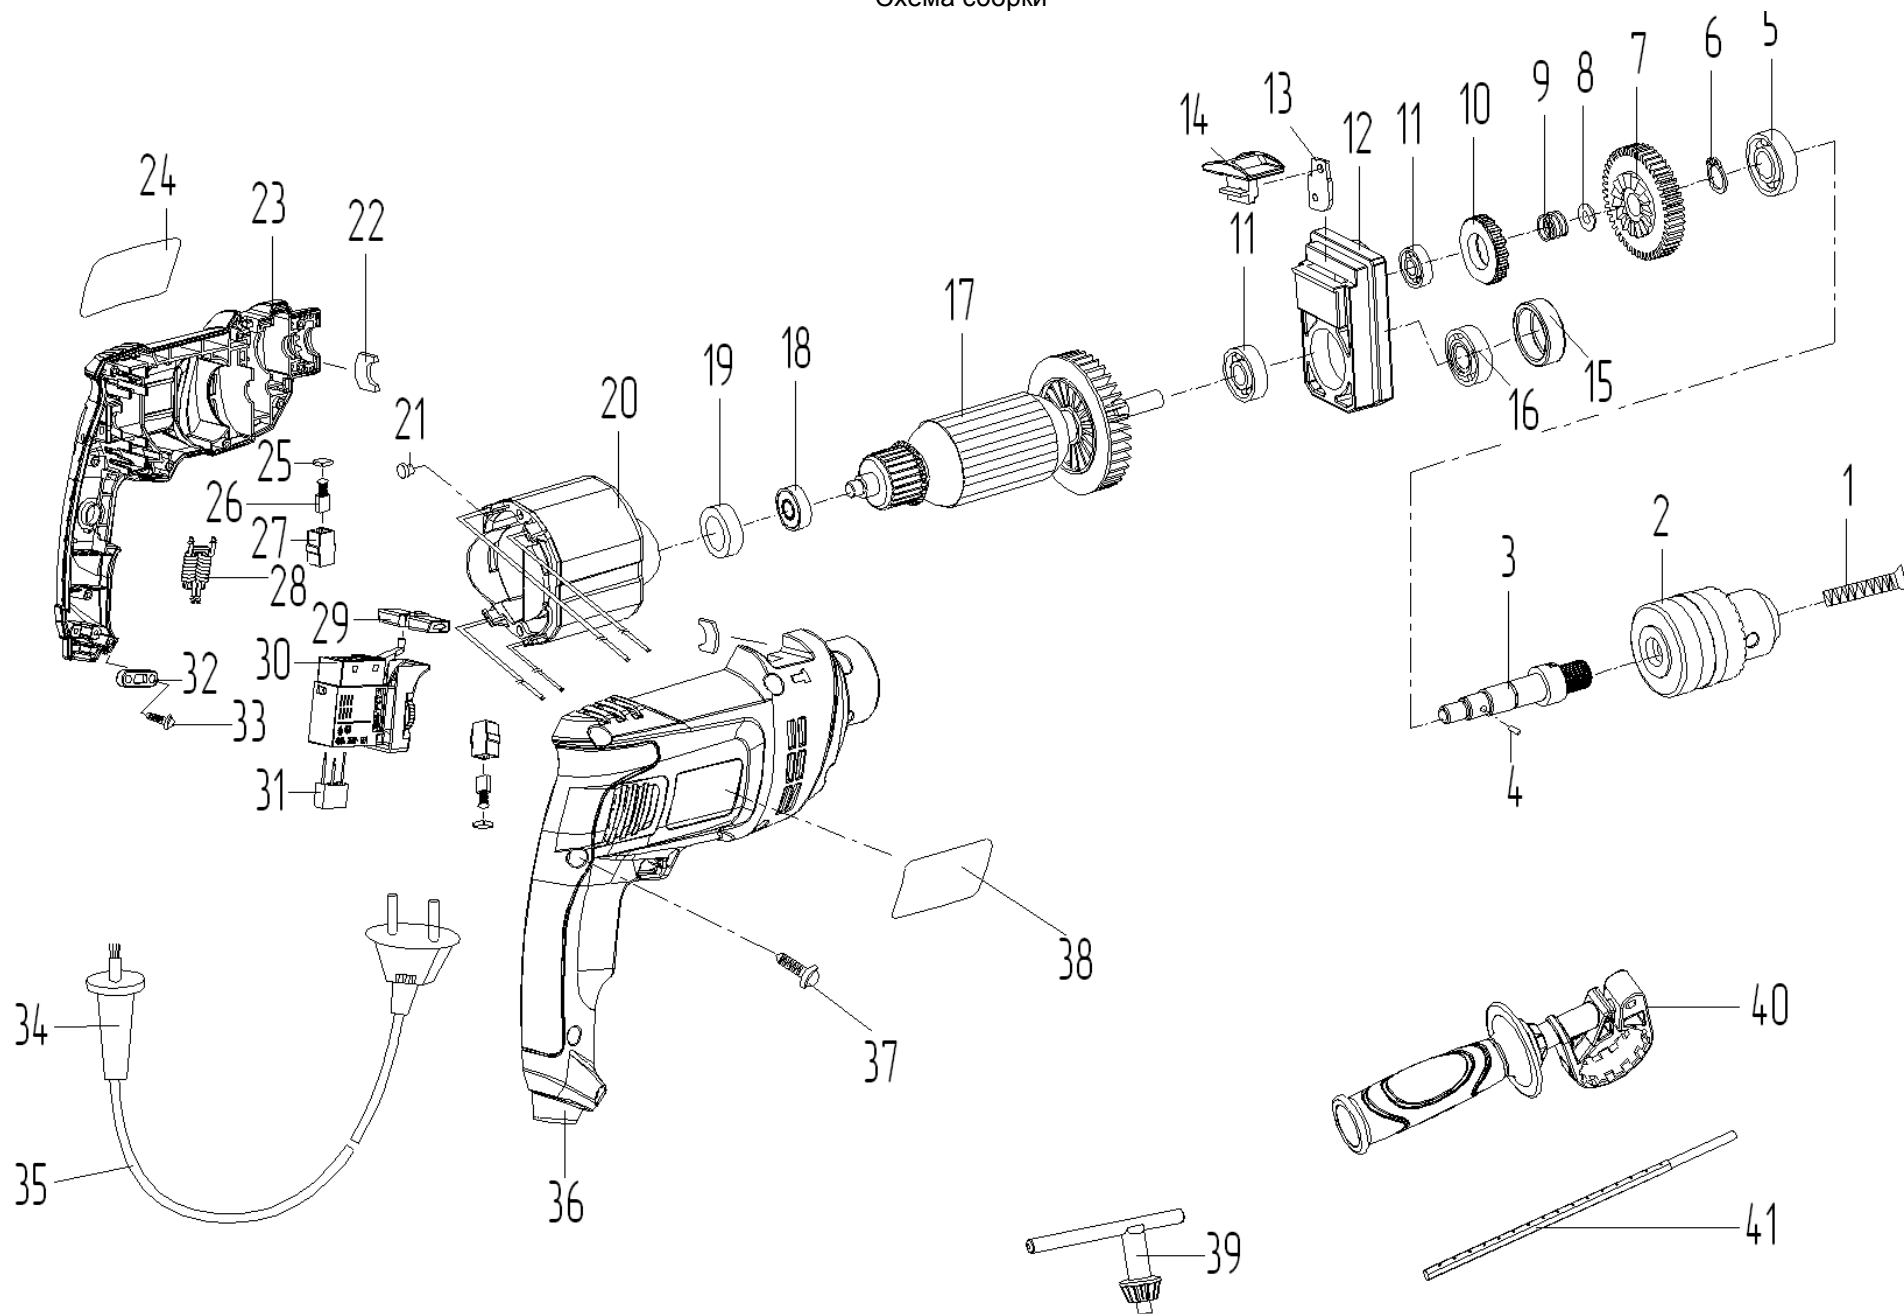

Дрель ударная ДУЭ-580ЭР/13М (Арт. 50073)

Схема сборки

Дрель ударная ДУЭ-580ЭР/13М (Арт. 50073)

Детали сборки

\* Позиция по схеме сборки.

№*	Наименование	Артикул	Количество
1	Винт М5х20 (левый)	216500	1
2	Патрон сверлильный	217300	1
3	Шпиндель	217301	1
4	Штифт 4х6	217302	1
5	Подшипник 6001-2RS	216105	1
6	Кольцо стопорное	217303	1
7	Шестерня	217304	1
8	Шайба	217305	1
9	Пружина	217306	1
10	Ударник	217307	1
11	Подшипник 608-2Z	216111	2
12	Щит промежуточный	217308	1
13	Пластина переключателя	217309	1
14	Переключатель	217310	1
15	Обойма втулки	217311	1
16	Втулка	217312	1
17	Ротор	217313	1
18	Подшипник 607-2Z	216110	1
19	Обойма подшипника	217314	1
20	Статор	217315	1
21	Штифт фиксирующий статора	217316	1
22	Шайба фетровая	217317	2
23	Полукорпус левый	217318	1
24	Этикетка левая	217319	1
25	Крышка	217320	2
26	Щетка	217321	2
27	Щеткодержатель	217322	2
28	Дроссель	217323	1
29	Планка переключателя реверса	217324	1
30	Выключатель	217325	1
31	Конденсатор	217326	1
32	Зажим шнура питания	217327	1
33	Винт ST4x14	217328	2
34	Муфта шнура питания	217329	1
35	Шнур питания	217330	1
36	Полукорпус правый	217331	1
37	Винт ST4x16	217332	10
38	Этикетка правая	217333	1
39	Ключ патрона	217334	1
40	Рукоятка дополнительная	217335	1
41	Ограничитель глубины	217336	1