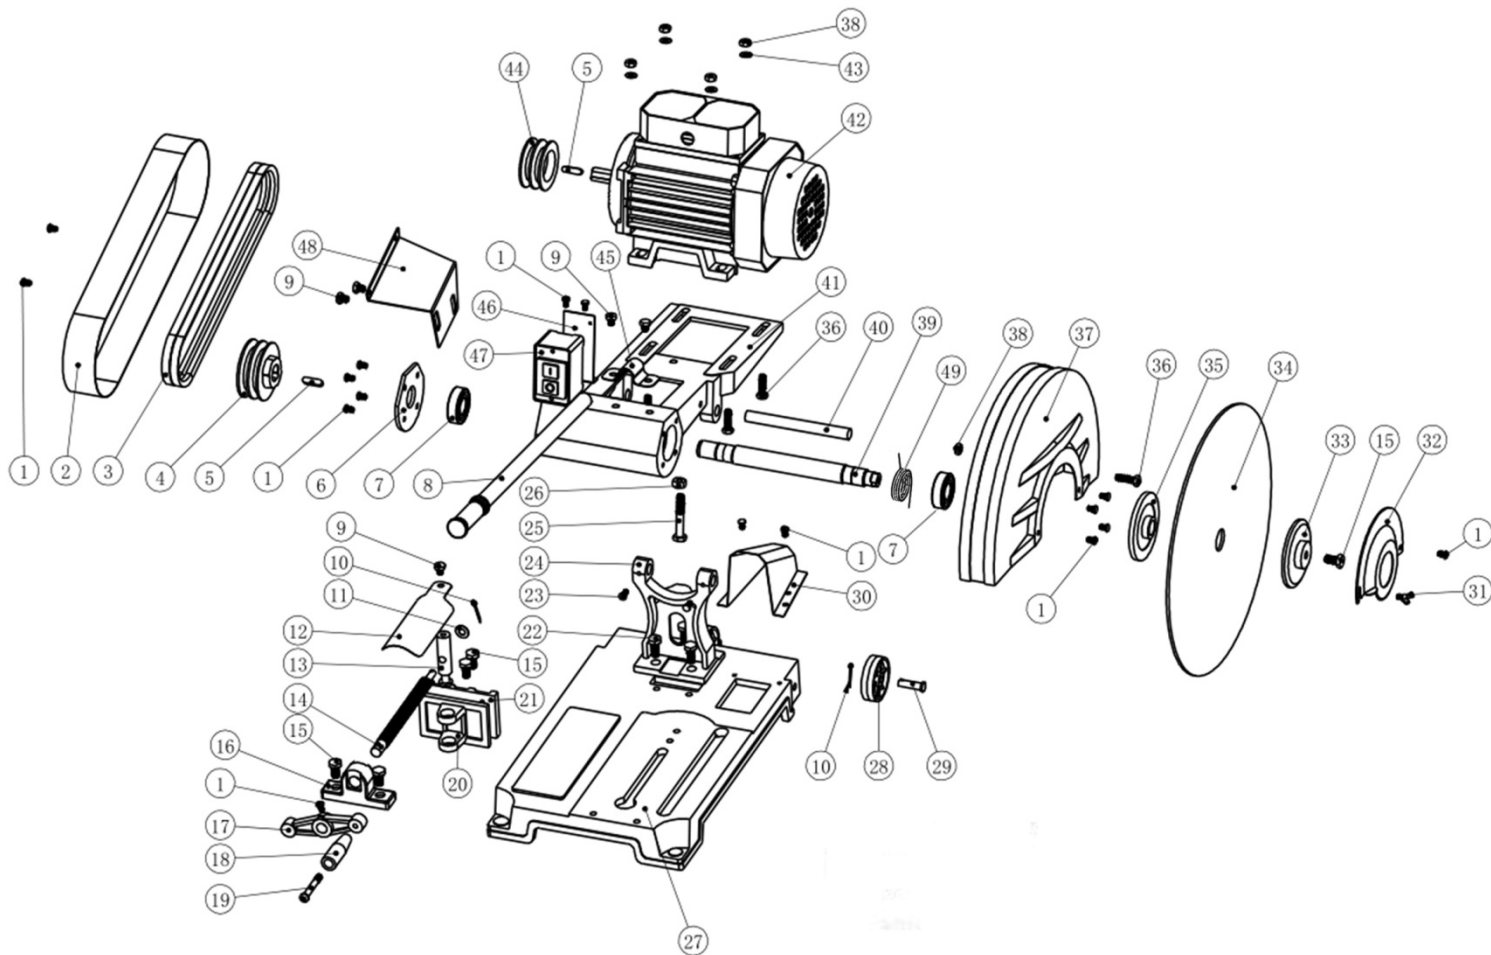

СХЕМА СБОРКИ КОРВЕТ 433М

ДЕТАЛИ СБОРКИ КОРВЕТ 433М

№ поз.	Арт.	Наименование	№ поз.	Арт.	Наименование
1		Винт	27	209544	Станина
2	209528	Кожух ремня	28	209545	Колесо
3	56917	Ремень А889	29	209546	Ось колеса
4	209529	Шкив шпинделя	30	209547	Искрогаситель
5	209530	Шпонка	31		Винт
6	209531	Крышка подшипника	32	209548	Крышка кожуха
7	209532	Шарикоподшипник 6205	33	209549	Фланец внешний
8	209533	Ручка	34		Диск отрезной
9		Винт	35	209550	Фланец внутренний
10		Штифт	36		Винт
11		Шайба	37	209551	Кожух защитный
12	209534	Кожух защитный	38		Гайка
13	209535	Штифт	39	209552	Шпиндель
14	209536	Винт ходовой	40	209553	Ось
15		Винт	41	209554	Плита двигателя
16	209537	Держатель	42	209562	Электродвигатель
17	209538	Ручка	43		Шайба
18	209539	Ручка	44	209556	Шкив двигателя
19	209540	Винт ручки	45	209557	Пластина опорная
20	209541	Губка подвижная	46	209558	Пластина пускателя
21	209542	Губка неподвижная	47	209563	Пускатель
22		Винт	48	209560	Кронштейн
23		Винт	49	209561	Пружина
24	209543	Кронштейн			
25		Винт			
26		Гайка			