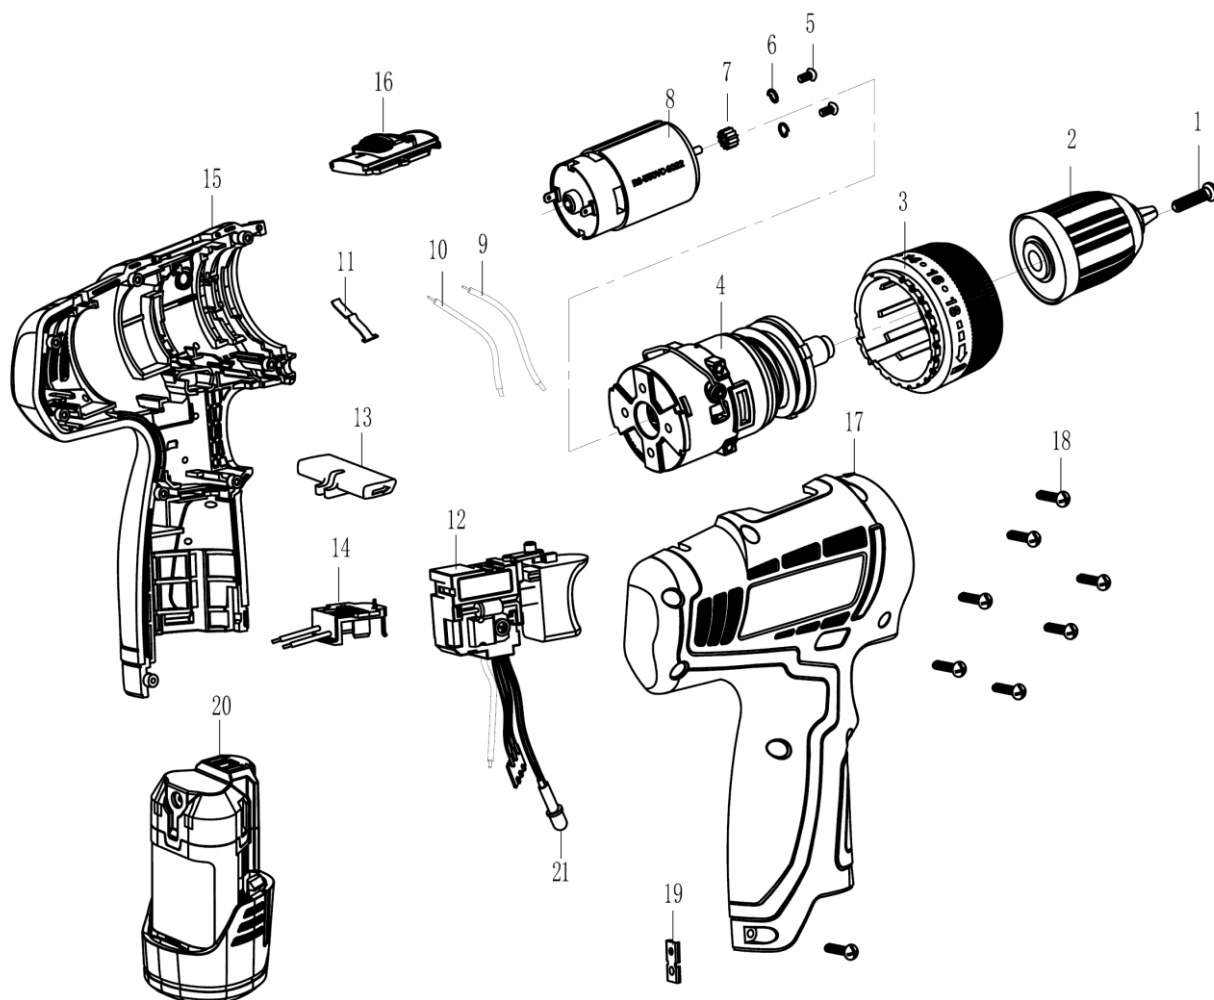

Схема и детали сборки ДША-2 12ЭР/10Л

* Позиция по схеме сборки.

№*	Артикул	Наименование
1	216500	Винт крепления патрона
2	212100	Патрон
3	212101	Кольцо регулировочное
4	212102	Редуктор в сборе
5	212103	Винт
6	212104	Шайба
7	212105	Шестерня
8	212106	Двигатель 12В
9	212107	Провод
10	212108	Провод
11	212109	Пружина
12	212110	Выключатель
13	212111	Переключатель реверса
14	212112	Контактор
15	212113	Корпус левый
16	212114	Переключатель скорости
17	212115	Корпус правый
18	212116	Винт
19	212117	Скоба
20	50394	Аккумулятор
21	211127	Светодиод