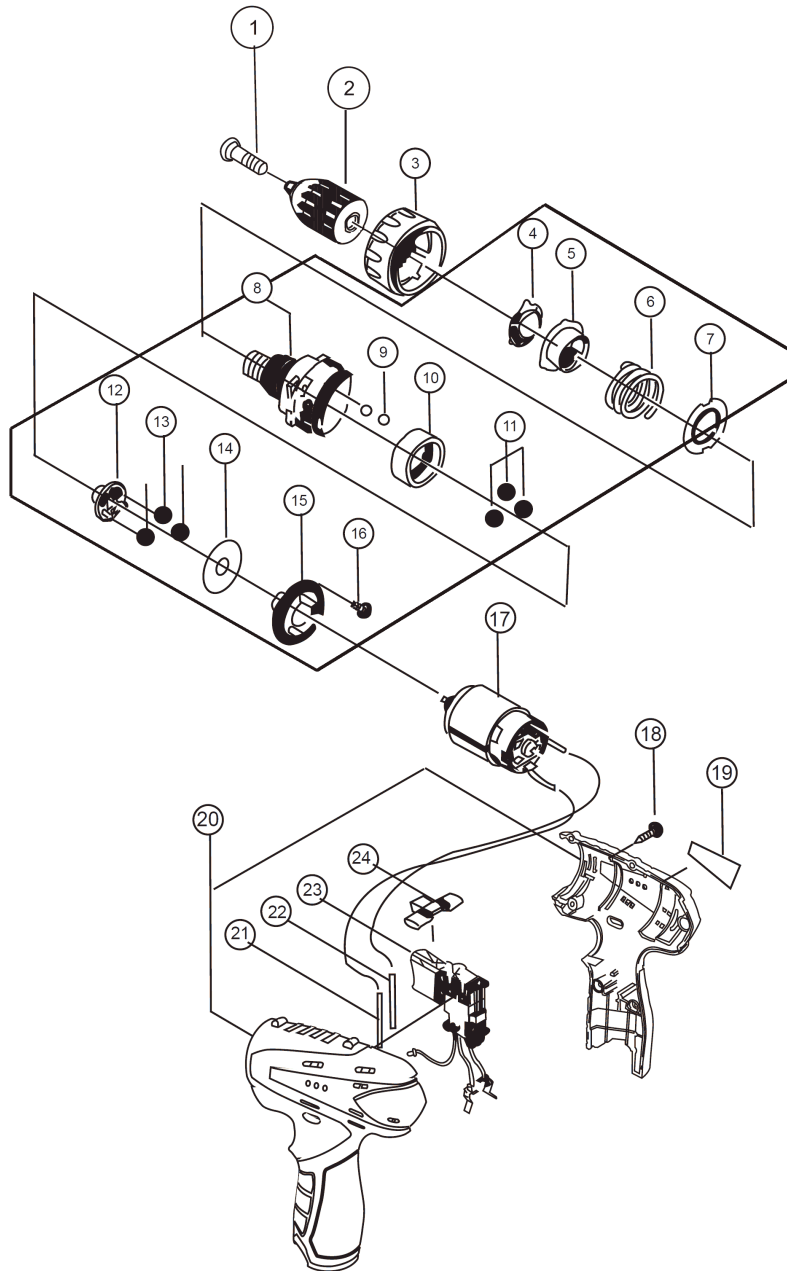

Схема и детали сборки ДША-12Л

№поз.	Артикул	Наименование	№поз.	Артикул	Наименование
1	216500	Винт крепления патрона	16		Винт
2	216601	Патрон	17	211362	Двигатель 12В
3	211361	Кольцо регулировочное	18		Винт
4	211360	Редуктор в сборе	19		Этикетка
5			20	211363	Корпус
6			21		Провод
7			22		Провод
8			23	211364	Выключатель
9			24	211358	Переключатель реверса
10				50386	Аккумулятор А-12Л
11				50387	Устройство зарядное ЗУ-12Л
12					
13					
14					
15					