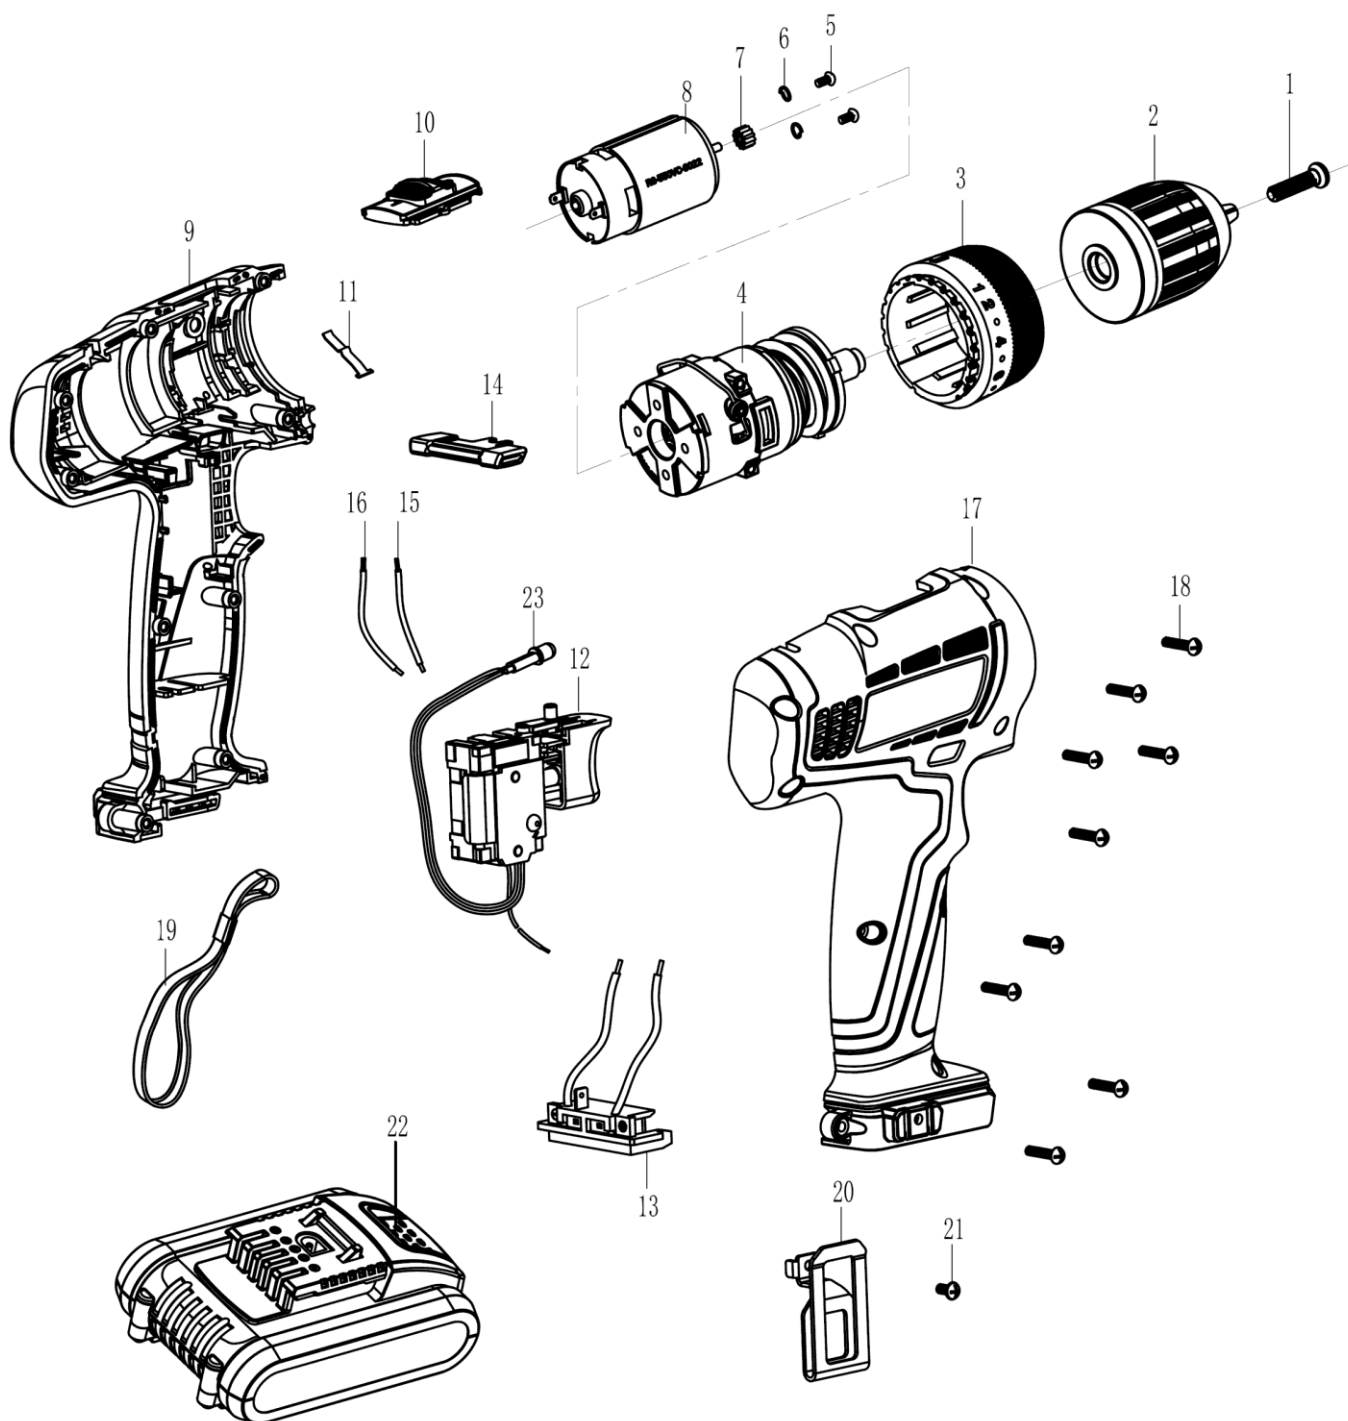

Схема и детали сборки ДША-2 14,4ЭР/10Л

№ поз.	Артикул	Наименование	№ поз.	Артикул	Наименование
1	216500	Винт крепления патрона	13	212121	Контактор
2	212100	Патрон	14	212129	Переключатель реверса
3	212101	Кольцо регулировочное	15	212107	Провод
4	212102	Редуктор в сборе	16	212108	Провод
5	212103	Винт	17	212122	Корпус правый
6	212104	Шайба	18	212123	Винт
7	212105	Шестерня	19	212124	Ремешок
8	212118	Двигатель 14,4В	20	212125	Скоба
9	212119	Корпус левый	21	212126	Винт
10	212114	Переключатель скорости	22	50395	Аккумулятор
11	212109	Пружина	23	211127	Светодиод
12	250038	Выключатель			